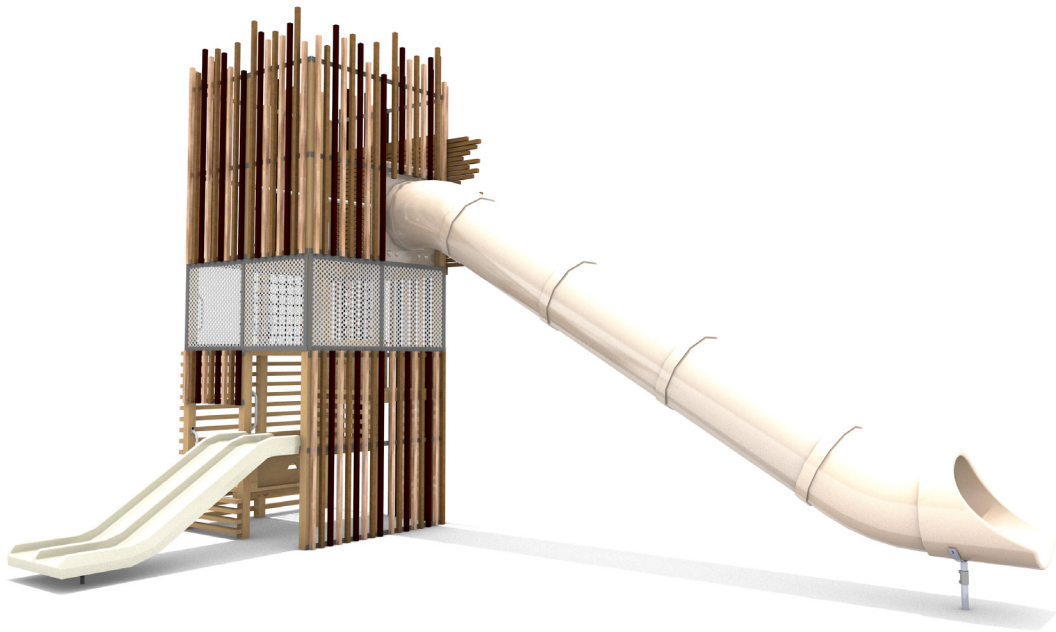

## Cabin Tower

**Playco Equipment Limited**  
P 0800 76 46 76 +64 9 412 2247  
F +64 9 412 2248

PO Box 548 Kumeu 0841 Auckland New Zealand  
W [www.playco.co.nz](http://www.playco.co.nz)

## Cabin Tower